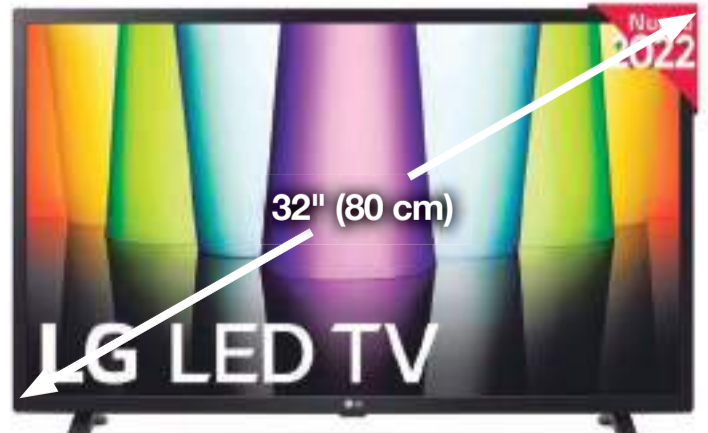

TV LED
LG **269€**

32LQ630B6LA
32" - 80 cm. HDRReady. SmartTV WebOS 22. Procesador Inteligente a5 Gen5 AI Processor. Direct LED. HDR10 Pro. HLG. HDR HGiG. Bluetooth. Cód. 126725