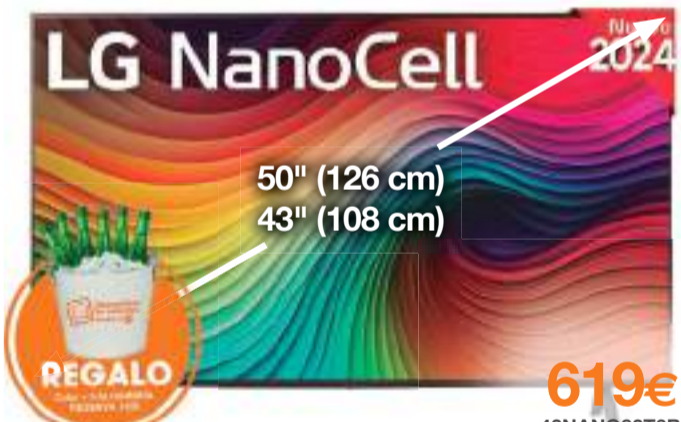

TV LED
PANASONIC **549€**

TX-55MX710E (55"-139 cm)
TX-43MX710E (43"-108 cm)
4K UHD. Google TV. Dolby Vision/HDR10/HLG. Bluetooth. Chromecast integrado. Cód. 130200/130195

TV OLED
LG **1.499€**

OLED55C34LA
55" - 139 cm. 4K OLED. SmartTV webOS 23. Procesador Inteligente a9 4K Gen6. 33 Millones de puntos de luz independientes. Dolby Vision/HDR10/HLG, Filmmaker mode. Potencia sonido 40 W. Bluetooth. Magic Remote incluido. Cód. 130004

TV LED
TCL **399€**

50P631
50" - 126 cm. 4K HDR. Google TV. HDR10/HLG. Asistente de Google. Bluetooth. Conexión auriculares. 3 HDMI. Cód. 131258

TV LED
LG **729€**

50NANO82T6B (50"-126 cm)
43NANO82T6B (43"-108 cm)
4K UHD NanoCell. SmartTV webOS24 AI ThinQ. Procesador Inteligente 4K a5 AI Gen7. HDR10 / HLG Pro / HDR Effect. Modo director. Bluetooth. Cód. 133946/133947